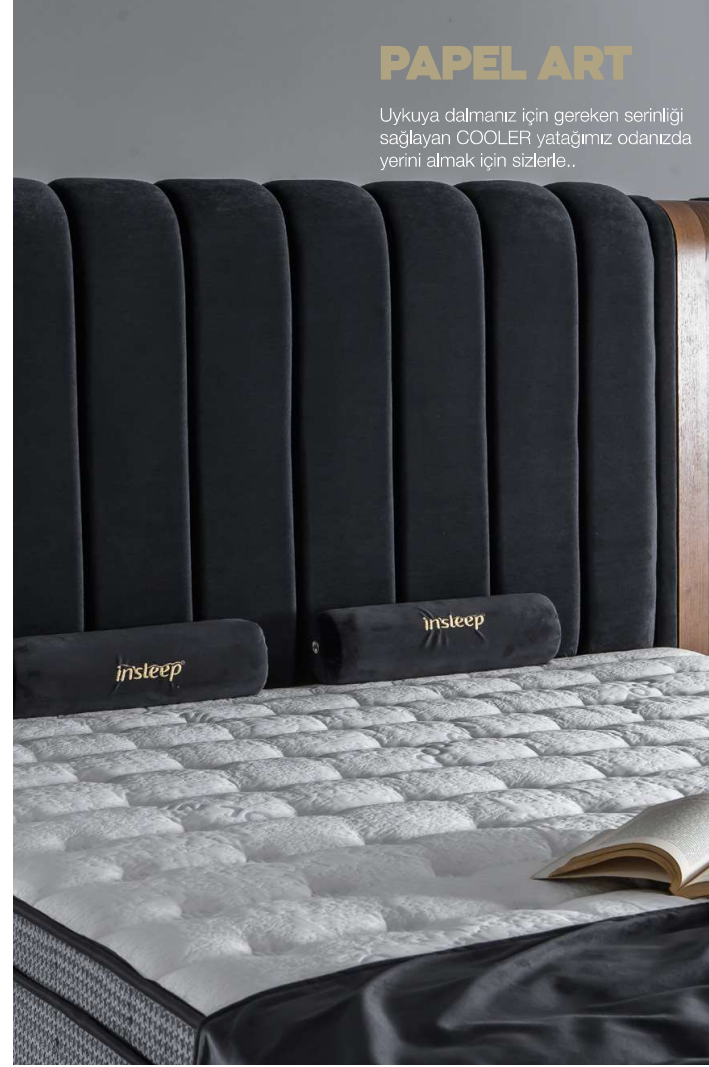

PAPEL ART

Uykuya dalmamız için gereken serinliği sağlayan COOLER yatağımız odanızda yerini almak için sizlerle..