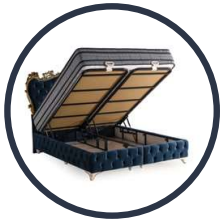

CROWN BED SET