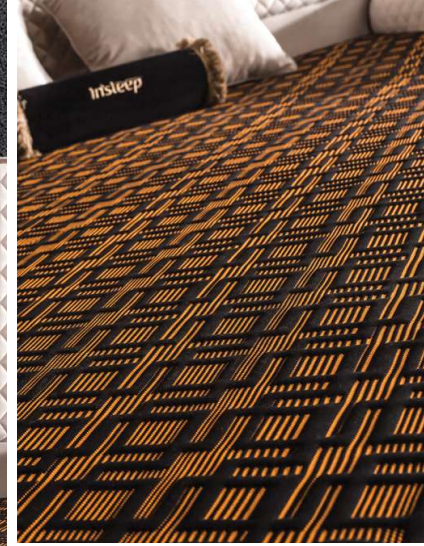

ÖzelBirma Yatak Kurmalı Kılıf	1	YATAK KOD VE ÖLÇÜSÜ (Mattress Code and Size)
Süperem Kurmalı	2	(YT 38-1490) 140 x 190
Visco Sünger	3	(YT 38-1420) 140 x 200
Yumurtalı Kesim Kuş Tüyü Sünger	4	(YT 38-1590) 150 x 190
28 DNS Ektra Sünger	5	(YT 38-1520) 150 x 200
	6	(YT 38-1690) 160 x 190
		(YT 38-1620) 160 x 200
		(YT 38-1820) 180 x 200