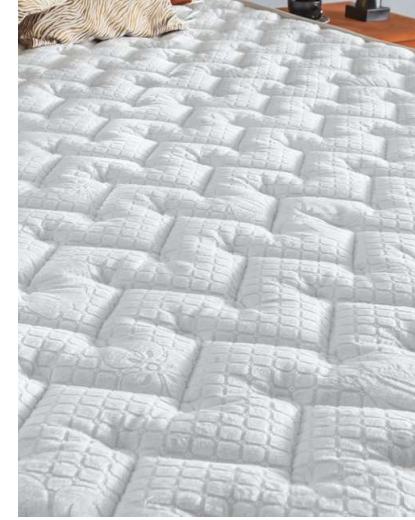

SERIOUS BED SET

Modernliği bir üst zirveye taşıyıp ışık ve gölgenin yansımalarını sizlere sunduk.

Farklı renk seçenekleri.

Kendi tarzınıza yansımak isteyenler için.

SERIOUS

Yaratıcı Çözümler

Mükemmel bir uyku için ihtiyacınız olan konforu Pocket yaylı yatak modellerimizde bulabilirsiniz.