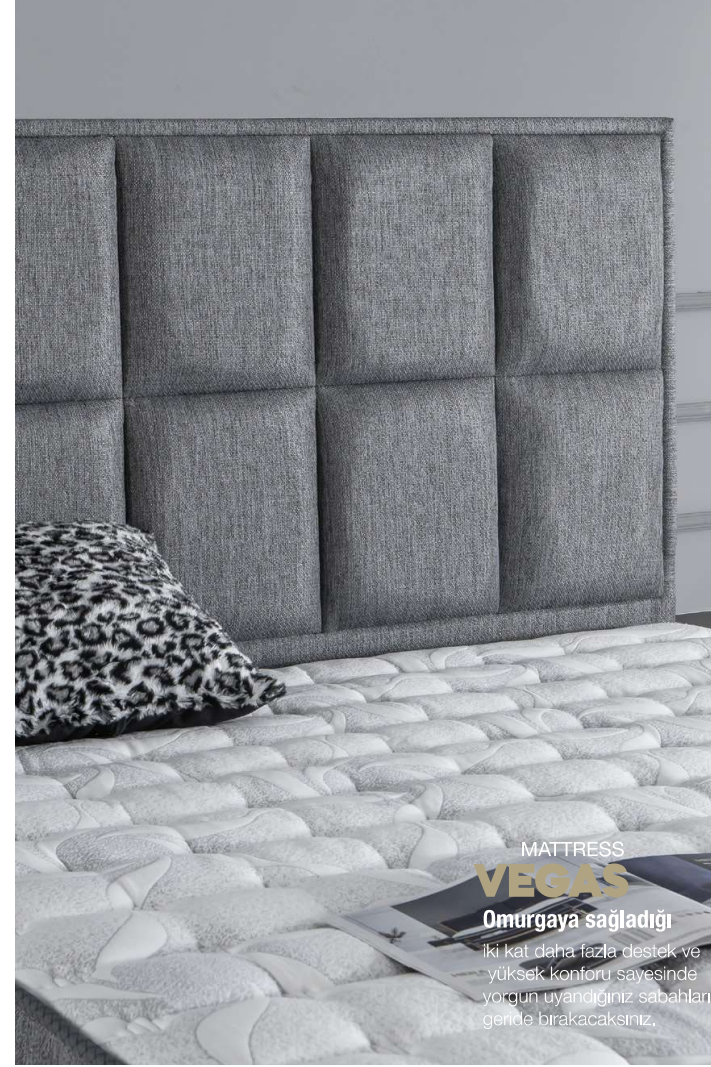

VEGAS BED SET

Farklı renk seçenekleri:

Kendi tarzınızı yansıtmak isteyenler için:

Your style

MATTRESS VEGAS

Omurgaya sağladığı

iki kat daha fazla destek ve yüksek konforu sayesinde yorgun uyanışınız sabahları günde bırakacaktır.