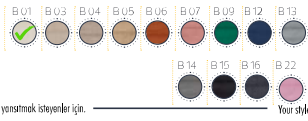

Farklı renk seçenekleri: