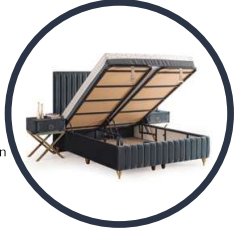

PRAG BED SET

Şık çizgileri ve yüksek ayakları ile PRAG ürünümüzden vazgeçemeyeceksiniz.