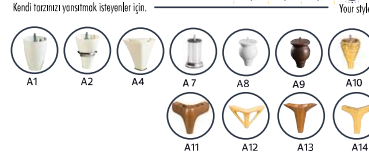

Farklı renk seçenekleri: