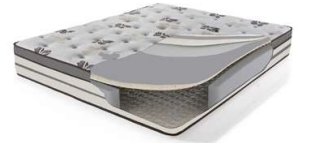

Farklı renk seçenekleri