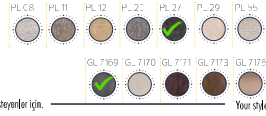

Farklı renk seçenekleri: