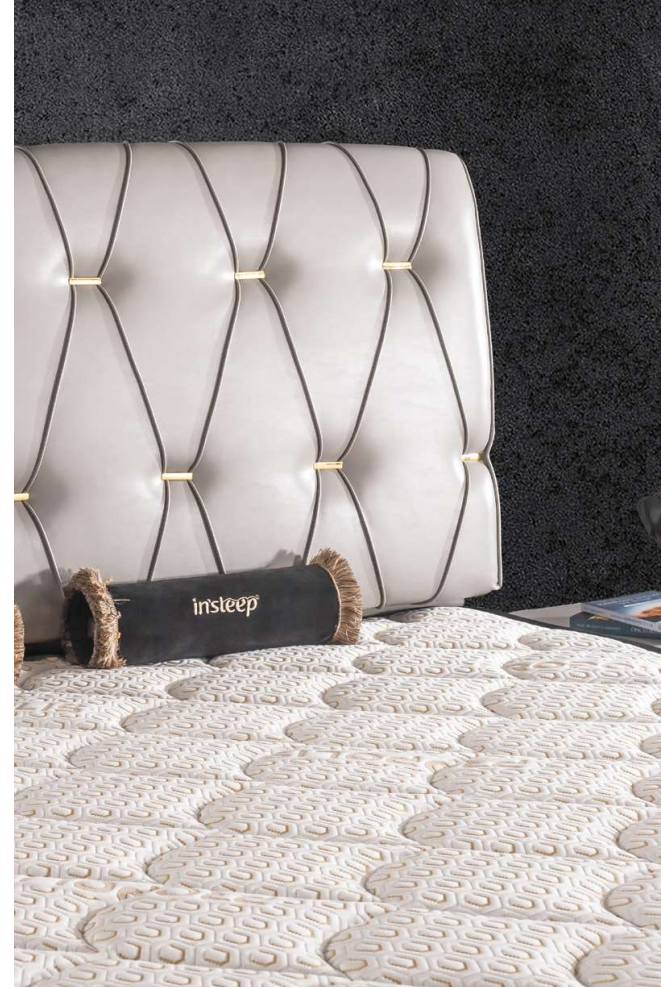

Propolisi Örne Kumis Sılkımız Elyaf	1	2	3	4	5	6	7	8	9
Yüksek DNS Sünger									
Yüksek Yagunlu Sünger									
Yüksek DNS Sünger									
Kemir Destek Sünger									

YATAK KOD VE ÖLÇÜSÜ (Mattress Code And Size)	140 x 190	140 x 200	150 x 190	150 x 200	160 x 190	160 x 200	180 x 200
(YT 28-1490)							
(YT 28-1420)							
(YT 28-1590)							
(YT 28-1520)							
(YT 28-1690)							
(YT 28-1620)							
(YT 28-1820)